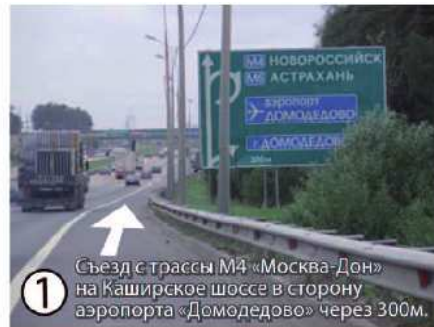

# Схема проезда из Москвы

**GPS:**  
 Долгота: 37°47'21.23"  
 Широта: 55°22'23.6"

**Наш адрес:**  
 142006, Московская обл.,  
 г. Домодедово, мкр. Востряково,  
 ул. Заборье, 2-Д, строение 3

**Тел.:** (495) 788-78-40  
 (495) 788-78-41