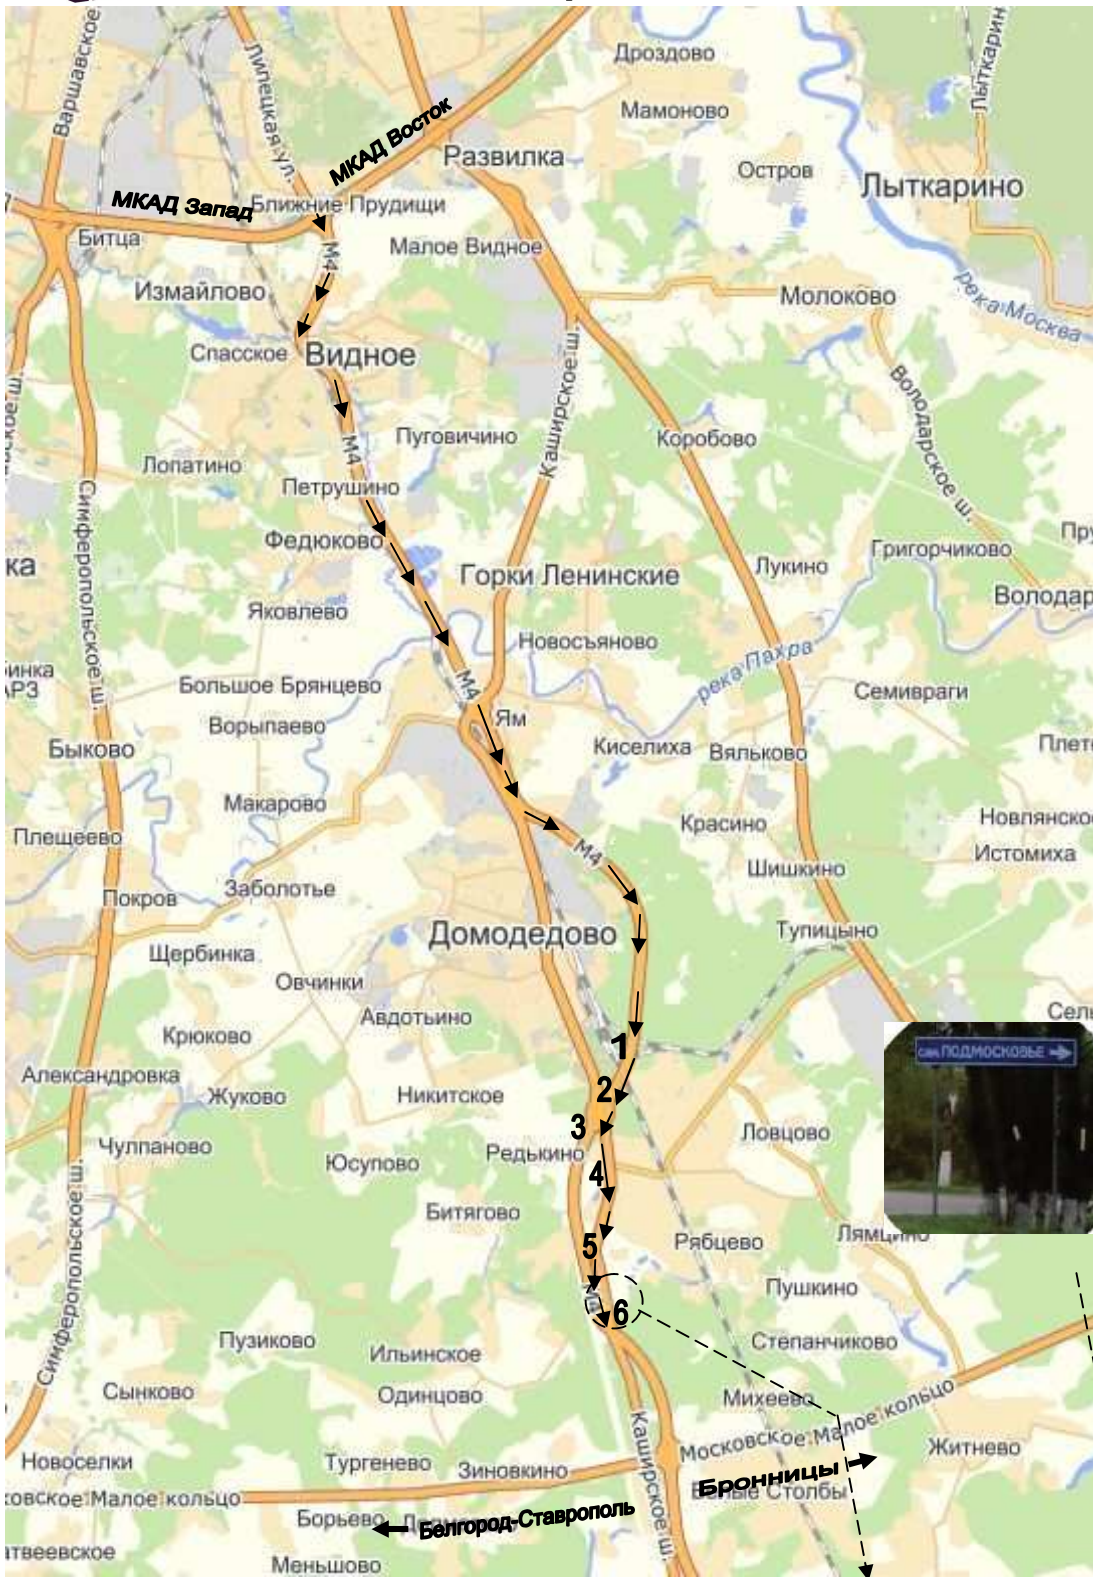

# Схема проезда из Москвы

**GPS:**  
 Долгота: 37°47'21.23"  
 Широта: 55°22'23.6"

**Наш адрес:**  
 142006, Московская обл.,  
 г. Домодедово, мкр. Востряково,  
 ул. Заборье, 2-Д, строение 3

**Тел.:** (495) 788-78-40  
 (495) 788-78-41